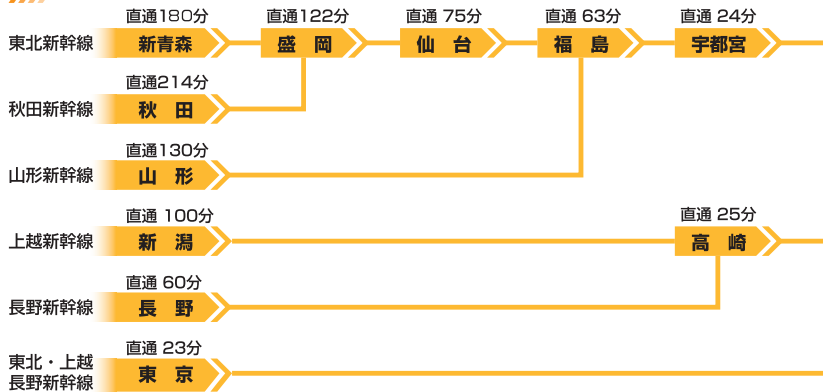

SONIC CITY ACCESS GUIDE

新幹線で

在来線で

空港から

● お車でお越しの場合 首都高速道路埼玉大宮線[新都心西IC]より1km

● 駐車場 ソニックシティ地下駐車場……30分/200円 利用時間/7:00~23:00

大宮 ソニックシティ
SONIC CITY
歩行者デッキにて直結・徒歩3分