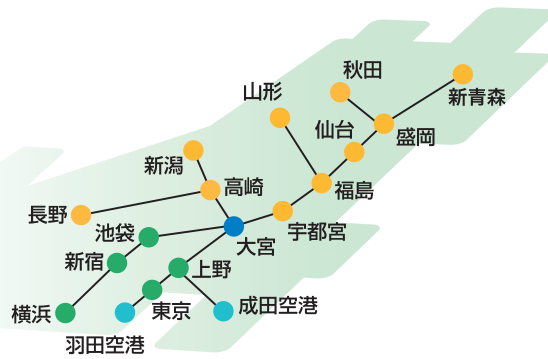

SONIC CITY ACCESS GUIDE

新幹線で

在来線で

空港から

● お車でお越しの場合 首都高速道路埼玉大宮線[新都心西IC]より1km

● 駐車場 ソニックシティ地下駐車場……30分/200円 利用時間/7:00~23:00

大宮 ソニックシティ
SONIC CITY
歩行者デッキにて直結・徒歩3分