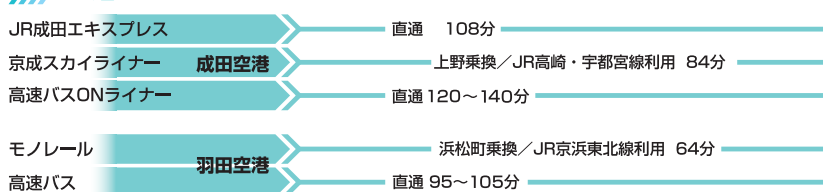

SONIC CITY ACCESS GUIDE

新幹線で

在来線で

空港から

● お車でお越しの場合 首都高速道路埼玉大宮線[新都心西IC]より1km

● 駐車場 ソニックシティ地下駐車場……30分/200円 利用時間/7:00~23:00

大宮 ソニックシティ
SONIC CITY
歩行者デッキにて直結・徒歩3分